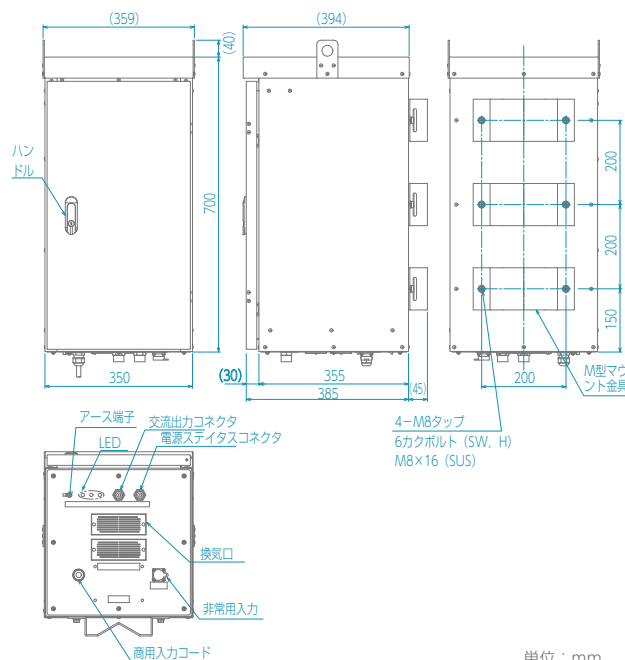

- ・動作LED表示灯
- ・非常用入力端子
- ・バイパス切替スイッチ
- ・入力電圧タップ切替
- ・電源ステータスマニタ出力
- ・モニタ出力切替スイッチ

仕様

項目	規格
入力電圧	AC100V 50 / 60Hz
入力電流	4A未滿(充電時)
出力電圧	AC54 ~ 60V 入力タップ切替方式
出力電流	AC5.5A(MAX)
停電時バックアップ時間	約4時間(264W 負荷時)
停電時出力波形	矩形波
停電時切替時間	20ms以下
使用バッテリー	LHM-38-12 新神戸電機製 長寿命
充電時間	144時間以下
使用温度範囲	-20 ~ +40°C
外形	700(H)×350(W)×385(D)mm
質量	約109kg
出力コネクタ	出力コネクタ FTコネクタ 1系統

記載内容は予告なく変更する場合があります。

外形図

単位: mm

レシップエスエルピー株式会社